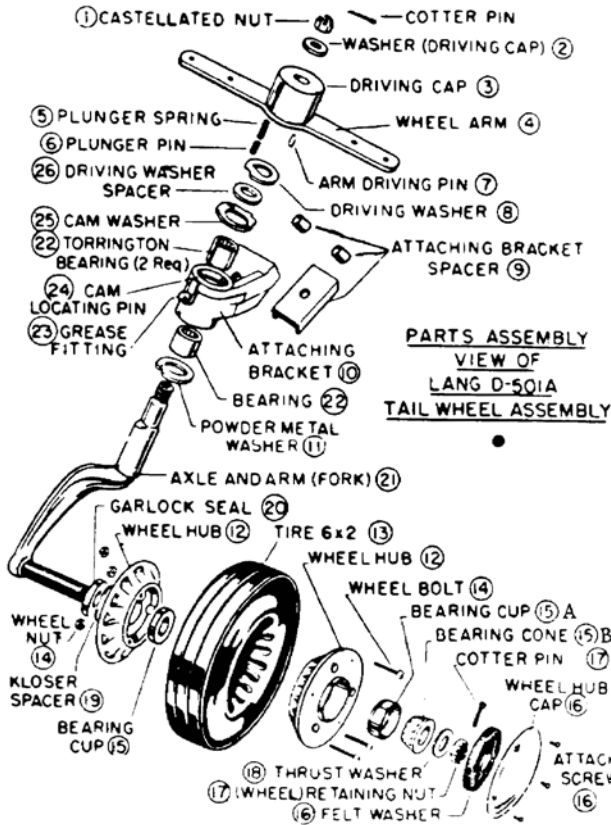

TAILWHEELS

LANG TAILWHEEL PARTS

Ref No.	Lang No.	Part No.	Qty	Price Each	Ref No.	Lang No.	Part No.	Qty	Price Each
1&2	A-501, A521	06-13601	1	\$4.95	16	A-522, A-523 & A-524	--	--	--
3,5,6,7	A503, A507, A-505, A506	06-01570	1	\$18.90			06-13600	1	\$21.50
4	A-504	06-13604	1	\$15.90	17	A-521	06-13617	1	\$2.45
					18	A-531	06-13618	1	\$0.08
8	A-509	06-13608	1	\$5.90	19	A-546	06-13619	1	\$3.20
9	A-512, A560-1, A560-2	06-13609	1	\$11.50	20	A-547	06-13620	1	\$18.80
10	C-501	06-13610	1	--	21	C-503	06-13621	1	\$158.95
11	A-516	06-13611	1	\$5.95	22	A-554	06-13622	2	\$13.95
12	A-544, A545	06-13800	2	\$127.95	23	A-525	06-13623	1	\$2.35
13	A-590	06-15800	1	\$104.85	24	A-508	06-13624	1	--
14	A-548, A549	06-13614	3	\$12.50	25	A-511	06-13625	1	\$5.95
15A	A-518	13287	2	\$82.75	26	A-510	06-13626	1	\$1.45
15B	A-519	13286	2	\$84.85					

Hub Ass'y (2 #12 Hub Halves, 3 #14bolts & Nuts) ..P/N 06-13800 \$127.95
 Hub Ass'y w/Bearing Cups.....P/N 06-13900 \$152.95
 Wheel Ass'y (Hub Ass'y & 2 Bearing Cups & Cones) ..P/N 06-14000 \$263.50
 Wheel & Tire Ass'y (Wheel Ass'y & 6 x 2 Tire).....P/N 06-14100 \$398.00